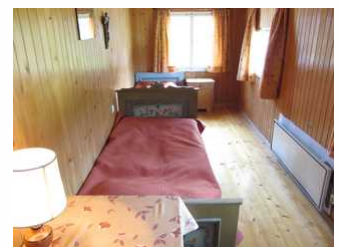

Ferien in Bezau

Ferienhaus - Apartement

Bezau

Beschreibung

Herzlich willkommen im Ferienhaus Bezau im Herzen des Bregenzerwaldes. Hier finden Sie Erholung und Gemütlichkeit in ruhiger und naturverbundener Lage.

Das ehemalige Bauernhaus liegt am Rande des Ortskernes von Bezau, unmittelbar an der Station Bergbahnen Bezau (Sonderdach / Baumgarten) und ist ausgestattet mit 5 Schlafzimmern (insgesamt 13 Betten), Küche zur Selbstversorgung, Bauernstube mit Fernseher für gemütliches Beisammensein, Bad/Dusche/WC und Garten mit Spiel- und Liegewiese.

Haus Ferien in Bezau

Das ehemalige Bauernhaus liegt am Rande des Ortskernes von Bezau und ist ausgestattet mit 5 Schlafzimmern (insgesamt 13 Betten), Küche zur Selbstversorgung, Bauernstube mit Fernseher für gemütliches Beisammensein, Bad/Dusche/WC und Garten mit Spiel- und Liegewiese.