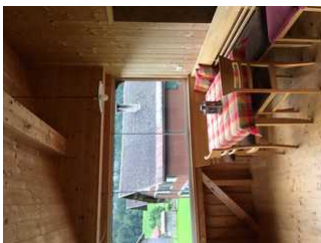

Haus Meusburger

Ferienwohnung - Apartment

Bezau

Beschreibung

Herzlich Willkommen in Bezau!