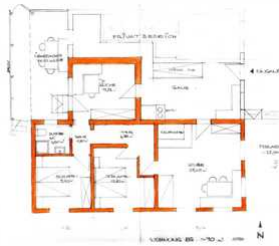

Sutterlüty Gertrud

Apartment

Bezau

Beschreibung

Herzlich Willkommen bei Familie Sutterlüty!

..... verbringen Sie Ihren Urlaub in stilvoller und persönlicher Atmosphäre

Unsere geräumige Komfort-Ferienwohnung (70m²) besteht aus zwei Schlafzimmern, Dusche/WC, einer komplett eingerichteten Küche mit Sonnenterrasse und einer gemütlichen Bregenzerwälder Wohnstube mit Kachelofen.