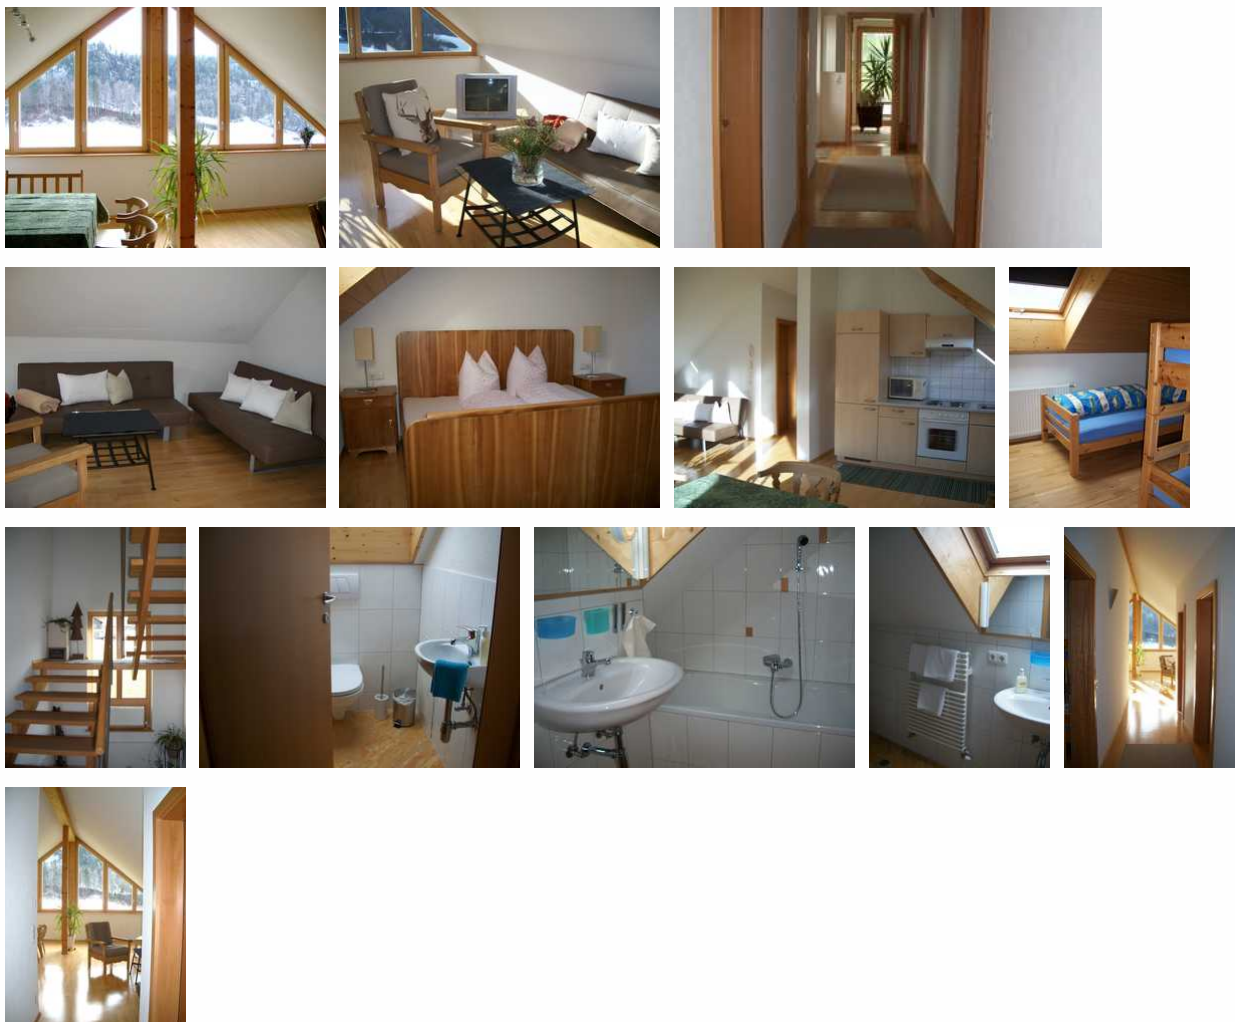

Eine Bitte, bevor Sie buchen setzen Sie sich bitte mit uns in Verbindung.
Vielen Dank. Wir freuen uns auf Ihren Anruf.

Sprachen:englisch

Ferienwohnung

Ein herzliches Grüß Gott in Bezau im Bregenzerwald!

Preisfragen bitte direkt telefonisch oder per mail
beim Vermieter.

Inclusiv-Bregenzerwald-Sommercard ab 3 Nächtingungen

Ausstattung Zimmer

Belegung max.: max. 5

Anzahl Schlaft